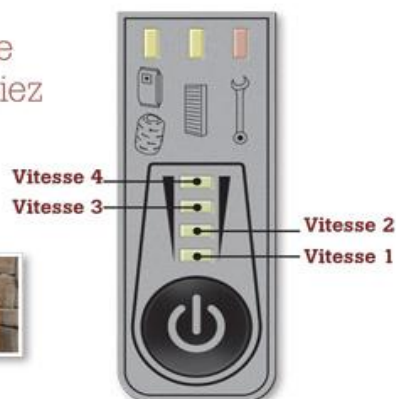

## DataSync : une technologie au service du confort

Unique et exclusive, la **technologie DataSync** permet la sélection de quatre niveaux de puissance, pour que vous puissiez tout nettoyer efficacement et avec soin.

**Vitesse 1**  
Plantes et rideaux

**Vitesse 2**  
Époussetage des meubles et des murs

**Vitesse 3**  
Planchers et surfaces dures

**Vitesse 4**  
Tapis et moquettes

Les **afficheurs Data Synchronisés** vous signalent aussi le moment propice pour changer le sac ou vider la cuve de votre appareil et indiquent même quand un entretien mécanique est recommandé.