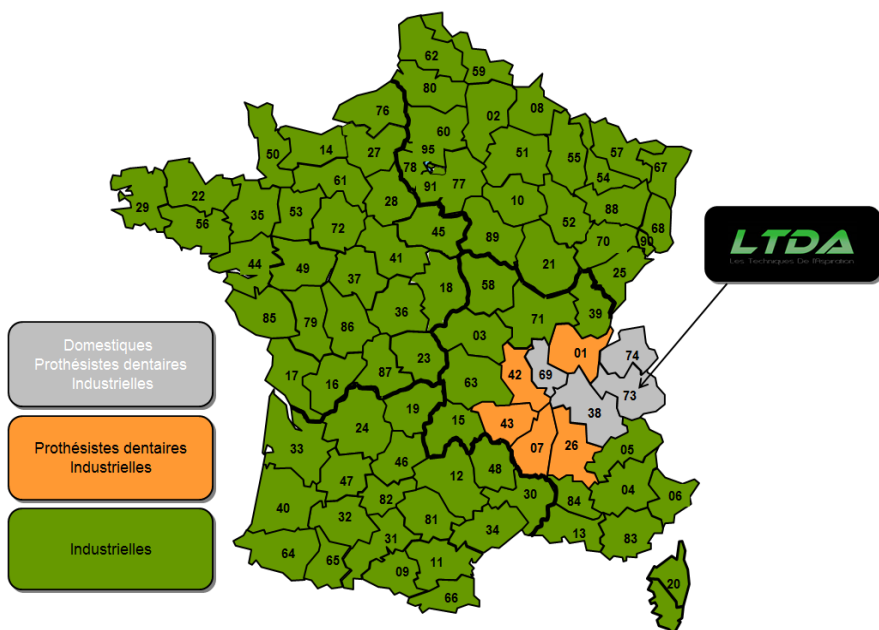

## Les Techniques De l'Aspiration

ZI des Landiers Nord

Tel : 04.79.68.69.62

111, Avenue de Villarcher

Fax : 04.79.68.69.63

73000 CHAMBERY

Email : info@ltda.fr

Site internet : [www.ltda.fr](http://www.ltda.fr)