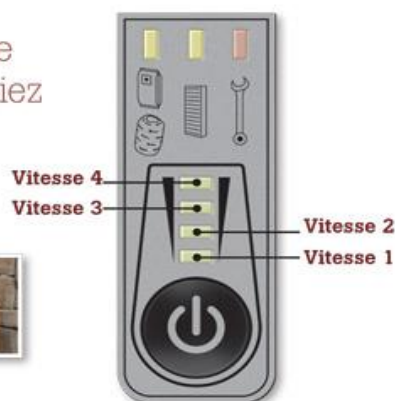

**Vitesse 1**  
Plantes et rideaux

**Vitesse 2**  
Époussetage des meubles et des murs

**Vitesse 3**  
Planchers et surfaces dures

**Vitesse 4**  
Tapis et moquettes

Les **afficheurs Data Synchronisés** vous signalent aussi le moment propice pour changer le sac ou vider la cuve de votre appareil et indiquent même quand un entretien mécanique est recommandé.